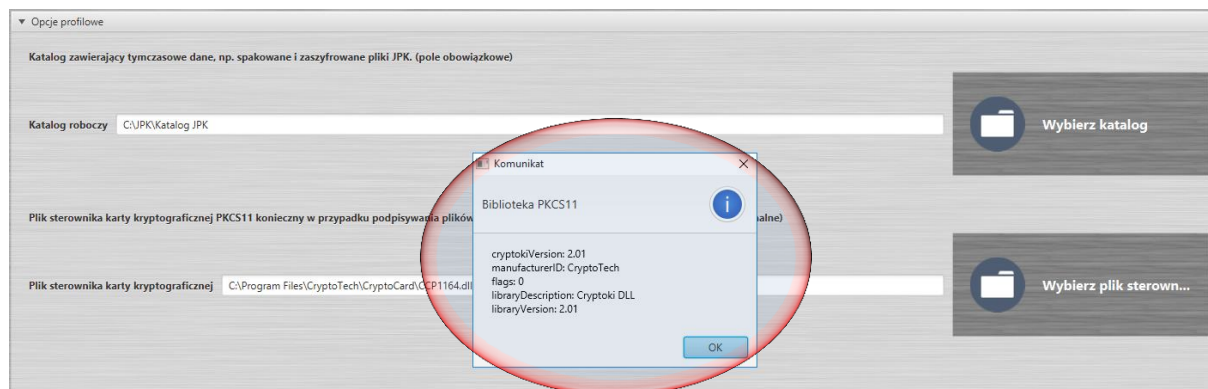

**KROK 1: URUCHOMIENIE APLIKACJI I WEJŚCIE W „OPCJE”**

**KROK 2: KLIKNĄĆ „WYBIERZ PLIK STEROWNIKA”**

**KROK 3: WSKAŹ PLIK STEROWNIKA KARTY**

**UWAGA:** W PRZYPADKU ZAINSTALOWANIA APLIKACJI KLIENT JPK W WERSJI 32 BITOWEJ, WSKAZUJEMY PLIK CCPKIP11.DLL ZE ŚCIEŻKI C:\PROGRAM FILES\CRYPTO TECH\CCPKIP11.DLL . W PRZYPADKU APLIKACJI 64 BITOWEJ, WSKAZUJEMY PLIK CCP1164.DLL C:\PROGRAM FILES\CRYPTO TECH\CCP1164.DLL

#### KROK 4: KOMUNIKAT O PRAWIDŁOWYM WSKAZANIU PLIKU STEROWNIKA WYGLĄDA JAK NA PONIŻSZYM OBRAZIE

#### PRAWIDŁOWO WSKAZANA ŚCIEŻKA