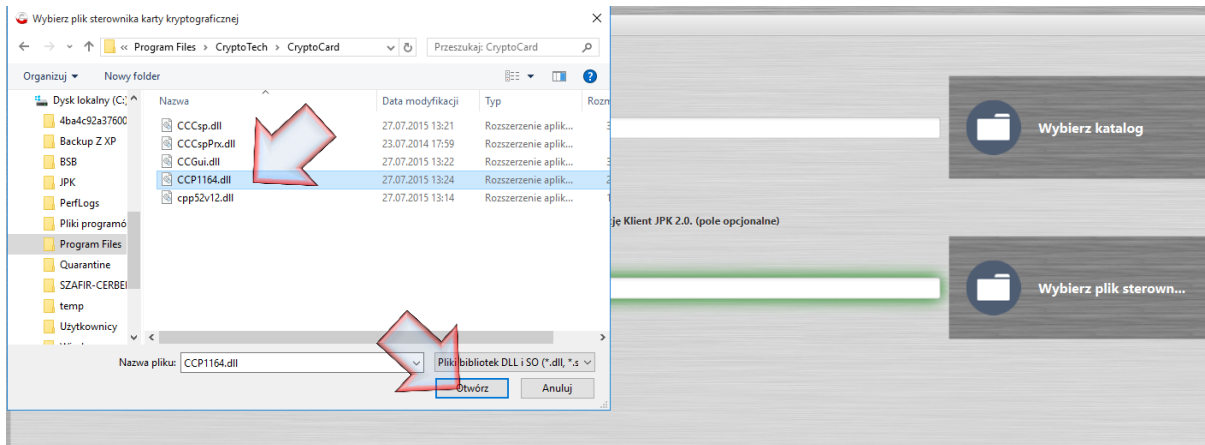

**KROK 1: URUCHOMIENIE APLIKACJI I WEJŚCIE W „OPCJE”**

**KROK 2: KLIKNĄĆ „WYBIERZ PLIK STEROWNIKA”**

**KROK 3: WSKAŹ PLIK STEROWNIKA KARTY**

**UWAGA:** W PRZYPADKU ZAINSTALOWANIA APLIKACJI KLIENT JPK W WERSJI 32 BITOWEJ, WSKAZUJEMY PLIK CCPKIP11.DLL ZE ŚCIEŻKI C:\PROGRAM FILES\CRYPTO TECH\CCPKIP11.DLL . W PRZYPADKU APLIKACJI 64 BITOWEJ, WSKAZUJEMY PLIK CCP1164.DLL C:\PROGRAM FILES\CRYPTO TECH\CCP1164.DLL

#### KROK 4: KOMUNIKAT O PRAWIDŁOWYM WSKAZANIU PLIKU STEROWNIKA WYGLĄDA JAK NA PONIŻSZYM OBRAZIE

#### PRAWIDŁOWO WSKAZANA ŚCIEŻKA