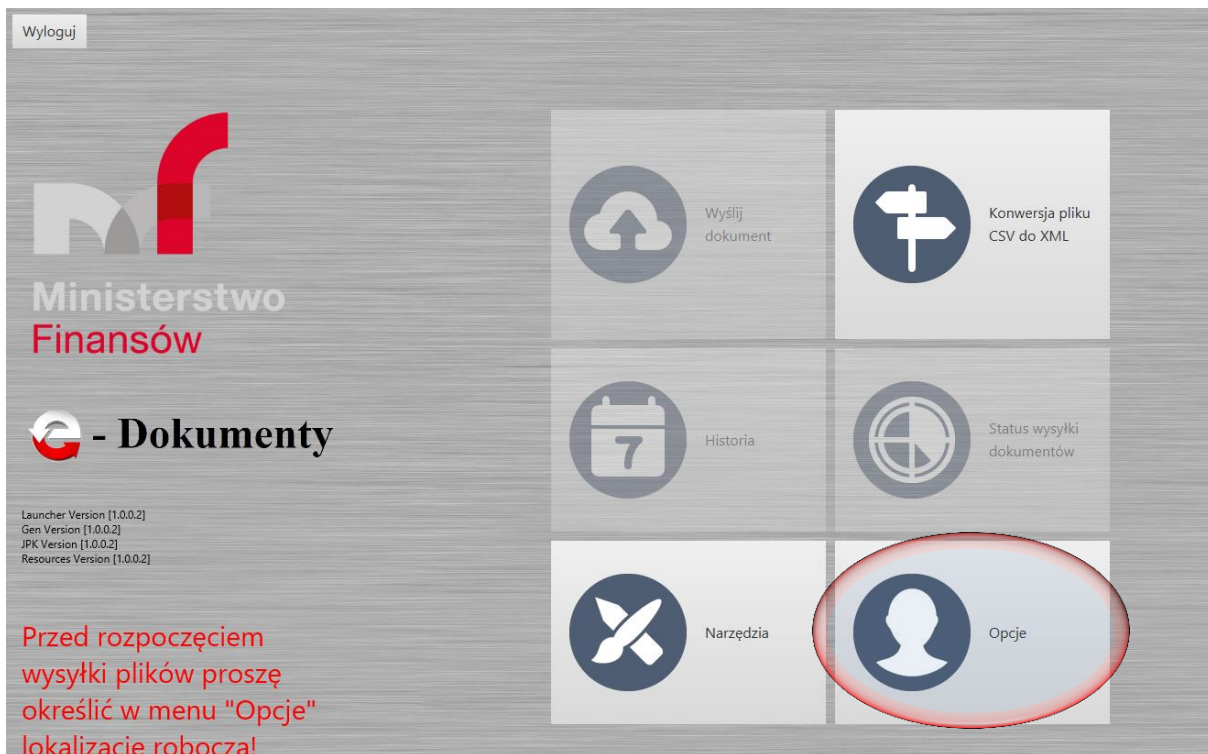

**KROK 1: URUCHOMIENIE APLIKACJI I WEJŚCIE W „OPCJE”**

**KROK 2: KLIKNĄĆ „WYBIERZ PLIK STEROWNIKA”**

**KROK 3: WSKAŹ PLIK STEROWNIKA KARTY**

**UWAGA:** W PRZYPADKU ZAINSTALOWANIA APLIKACJI KLIENT JPK W WERSJI 32 BITOWEJ, WSKAZUJEMY PLIK CCPKIP11.DLL ZE ŚCIEŻKI C:\PROGRAM FILES\CRYPTO TECH\CCPKIP11.DLL . W PRZYPADKU APLIKACJI 64 BITOWEJ, WSKAZUJEMY PLIK CCP1164.DLL C:\PROGRAM FILES\CRYPTO TECH\CCP1164.DLL

#### KROK 4: KOMUNIKAT O PRAWIDŁOWYM WSKAZANIU PLIKU STEROWNIKA WYGLĄDA JAK NA PONIŻSZYM OBRAZIE