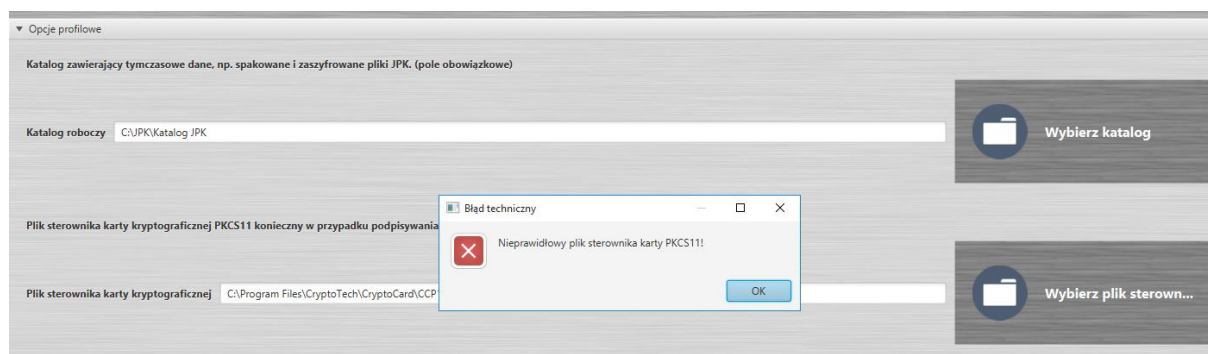

INFORMACJE UZUPEŁNIAJĄCE

1. W PRZYPADKU WSKAZANIA NIEWŁAŚCIWEJ WERSJI PLIKU STEROWNIKA 32/64 BIT, WYŚWIETLI SIĘ KOMUNIKAT