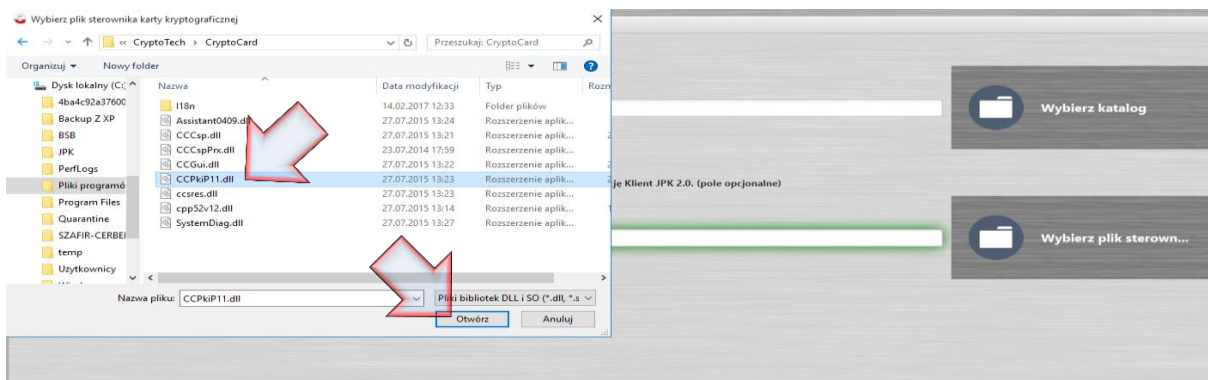

**KROK 1: URUCHOMIENIE APLIKACJI I WEJŚCIE W „OPCJE”**

**KROK 2: KLIKNĄĆ „WYBIERZ PLIK STEROWNIKA”**

**KROK 3: WSKAŹ PLIK STEROWNIKA KARTY**

**UWAGA:** W PRZYPADKU ZAINSTALOWANIA APLIKACJI KLIENT JPK W WERSJI 32 BITOWEJ, WSKAZUJEMY PLIK CCPKIP11.DLL ZE ŚCIEŻKI C:\PROGRAM FILES\CRYPTO TECH\CCPKIP11.DLL . W PRZYPADKU APLIKACJI 64 BITOWEJ, WSKAZUJEMY PLIK CCP1164.DLL C:\PROGRAM FILES\CRYPTO TECH\CCP1164.DLL

#### KROK 4: KOMUNIKAT O PRAWIDŁOWYM WSKAZANIU PLIKU STEROWNIKA WYGLĄDA JAK NA PONIŻSZYM OBRAZIE

#### PRAWIDŁOWO WSKAZANA ŚCIEŻKA