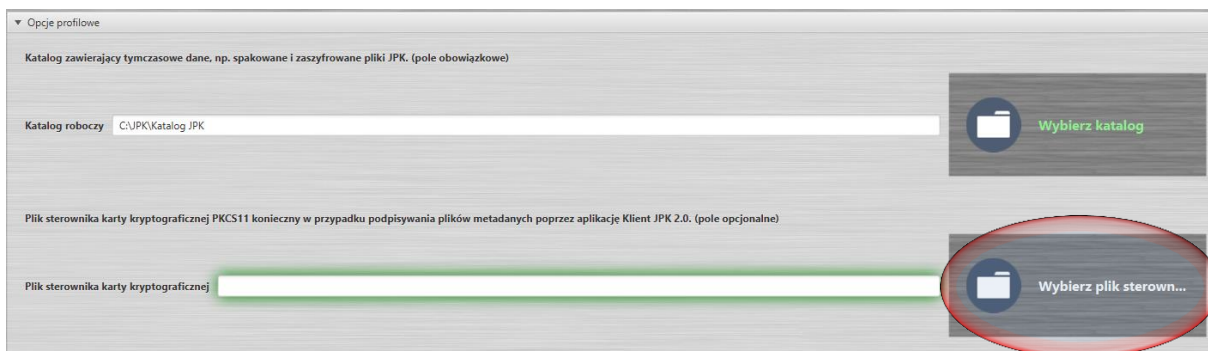

**KROK 1: URUCHOMIENIE APLIKACJI I WEJŚCIE W „OPCJE”**

**KROK 2: KLIKNĄĆ „WYBIERZ PLIK STEROWNIKA”**

**KROK 3: WSKAŹ PLIK STEROWNIKA KARTY**

**UWAGA:** W PRZYPADKU ZAINSTALOWANIA APLIKACJI KLIENT JPK W WERSJI 32 BITOWEJ, WSKAZUJEMY PLIK CCPKIP11.DLL ZE ŚCIEŻKI C:\PROGRAM FILES\CRYPTO TECH\CCPKIP11.DLL . W PRZYPADKU APLIKACJI 64 BITOWEJ, WSKAZUJEMY PLIK CCP1164.DLL C:\PROGRAM FILES\CRYPTO TECH\CCP1164.DLL

#### KROK 4: KOMUNIKAT O PRAWIDŁOWYM WSKAZANIU PLIKU STEROWNIKA WYGLĄDA JAK NA PONIŻSZYM OBRAZIE

#### PRAWIDŁOWO WSKAZANA ŚCIEŻKA